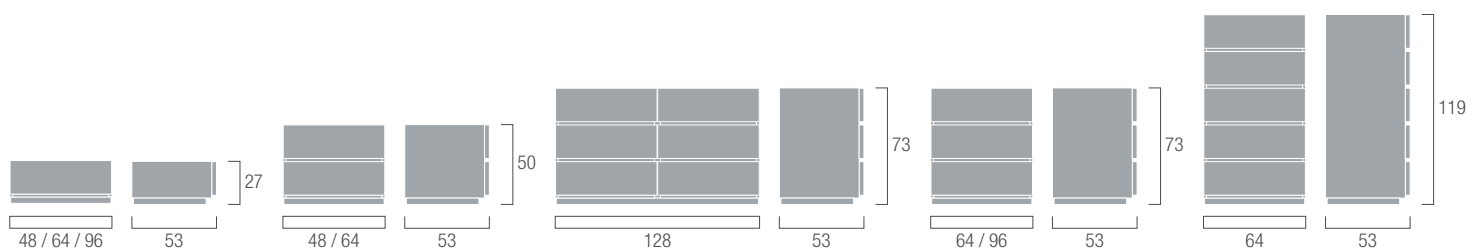

**CONTENITORI CON ZOCCOLO PROF. 53 CM / D. 53 CM UNITS WITH PLINTH**

**H 27 / H 27 CM**

<b>CASSETTI DRAWERS</b>	<b>L/W 48 cm</b> 18"7/8	<b>L/W 64 cm</b> 25"3/16	<b>L/W 96 cm</b> 37"13/16	<b>L/W 128 cm</b> 50"3/8	<b>L 192 cm</b> 75"9/16
					

**ANGOLO CIECO  
FILLER CORNER**

**L/W 52.2 x 52.2 cm**  
20"9/16 x 20"9/16

**ANGOLO  
CORNER**

modulo con apertura verso l'alto e contenimento  
module with opening up and containment  
**L/W 53,7 xP/D 53,7cm**  
21"1/8 x 21"1/8

**H 50 / H 50 CM**

<b>CASSETTI DRAWERS</b>	<b>L/W 48 cm</b> 18"7/8	<b>L/W 64 cm</b> 25"3/16
		

**H 73 / H 73 CM**

<b>CASSETTI DRAWERS</b>	<b>L/W 64 cm</b> 25"3/16	<b>L/W 96 cm</b> 37"13/16	<b>L/W 128 cm</b> 50"3/8
			

**H 46 / H 46 CM**

<b>CASSETTI DRAWERS</b>	<b>L/W 48 cm</b> 18"7/8	<b>L/W 64 cm</b> 25"3/16
	