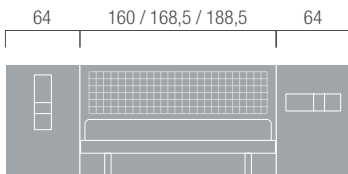

160 / 168,5 / 188,5

206 / 211,5

- L 160 P 206 H 96** MATERASSO CONSIGLIATO - MATTRESS - COLCHÒN - MATELAS - MATRATZE - МАТРАС 150 X 190
L 160 P 211,5 H 96 MATERASSO CONSIGLIATO - MATTRESS - COLCHÒN - MATELAS - MATRATZE - МАТРАС 150 X 200
L 168,5 P 211,5 H 96 MATERASSO CONSIGLIATO - MATTRESS - COLCHÒN - MATELAS - MATRATZE - МАТРАС 160 X 200
L 188,5 P 211,5 H 96 MATERASSO CONSIGLIATO - MATTRESS - COLCHÒN - MATELAS - MATRATZE - МАТРАС 180 X 200

P18

P19

PIATTAFORME DISPONIBILI P18 O P19 - AVAILABLE PLATFORMS P18 OR P19 - PLATAFORMAS DISPONIBLES P18 O P19 - ENCADREMENTS DISPONIBLES P18 O P19 - LIEFERBARE PLATTFORMEN P18 ODER P19 - ИМЕЮЩИЕСЯ В НАЛИЧИИ ПЛАТФОРМЫ P18 ИЛИ P19.

P18

P19

L 160 P 211,5 H 96 - L 168,5 P 211,5 H 96 - L 188,5 P 211,5 H 96 : MISURE PIATTAFORME P18 P19 CON VANO PER MATERASSO INCASSATO. PLATFORM SIZES P18 P19 WITH COMPARTMENT FOR RECESSED MATTRESS. - MEDIDAS DE PLATAFORMAS P18 P19 CON COMPARTIMENTO PARA COLCHÓN ENCAJADO. DIMENSIONS DES ENCADREMENTS P18 P19 AVEC NICHE POUR MATELAS ENCASTRÉ. - MASSE DER PLATTFORMEN P18 P19 MIT EINGEARBEITETER MATRATZENAUFNAHME. РАЗМЕРЫ ПЛАТФОРМЫ P18 P19 С ОТСЕКОМ ДЛЯ ВСТРОЕННОГО МАТРАСА.

288 / 296,5 / 316,5

206 / 211,5

- L 288 P 206 H 96** MATERASSO CONSIGLIATO - MATTRESS - COLCHÒN - MATELAS - MATRATZE - МАТРАС 150 X 190
L 288 P 211,5 H 96 MATERASSO CONSIGLIATO - MATTRESS - COLCHÒN - MATELAS - MATRATZE - МАТРАС 150 X 200
L 296,5 P 211,5 H 96 MATERASSO CONSIGLIATO - MATTRESS - COLCHÒN - MATELAS - MATRATZE - МАТРАС 160 X 200
L 316,5 P 211,5 H 96 MATERASSO CONSIGLIATO - MATTRESS - COLCHÒN - MATELAS - MATRATZE - МАТРАС 180 X 200