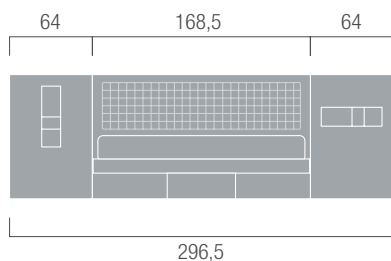

L 296,5 P 211,5 H 96 MATERASSO CONSIGLIATO - MATTRESS - COLCHÓN - MATELAS - MATRATZE - МАТРАС 160 X 200

PIATTAFORME DISPONIBILI P18 O P19 - AVAILABLE PLATFORMS P18 OR P19 - PLATAFORMAS DISPONIBLES P18 O P19 - ENCADREMENTS DISPONIBLES P18 O P19 - LIEFERBARE PLATTFORMEN P18 ODER P19 - ИМЕЮЩИЕСЯ В НАЛИЧИИ ПЛАТФОРМЫ P18 ИЛИ P19.

P18

P19

L 288 P 211,5 H 96 - L 296,5 P 211,5 H 96 - L 316,5 P 211,5 H 96 : MISURE PIATTAFORME P18 P19 CON VANO PER MATERASSO INCASSATO. PLATFORM SIZES P18 P19 WITH COMPARTMENT FOR RECESSED MATTRESS. - MEDIDAS DE PLATAFORMAS P18 P19 CON COMPARTIMENTO PARA COLCHÓN ENCAJADO. DIMENSIONS DES ENCADREMENTS P18 P19 AVEC NICHE POUR MATELAS ENCASTRÉ. - MASSE DER PLATTFORMEN P18 P19 MIT EINGEARBEITETER MATRATZENAUFNAHME. РАЗМЕРЫ ПЛАТФОРМЫ P18 P19 С ОТСЕКОМ ДЛЯ ВСТРОЕННОГО МАТРАСА.